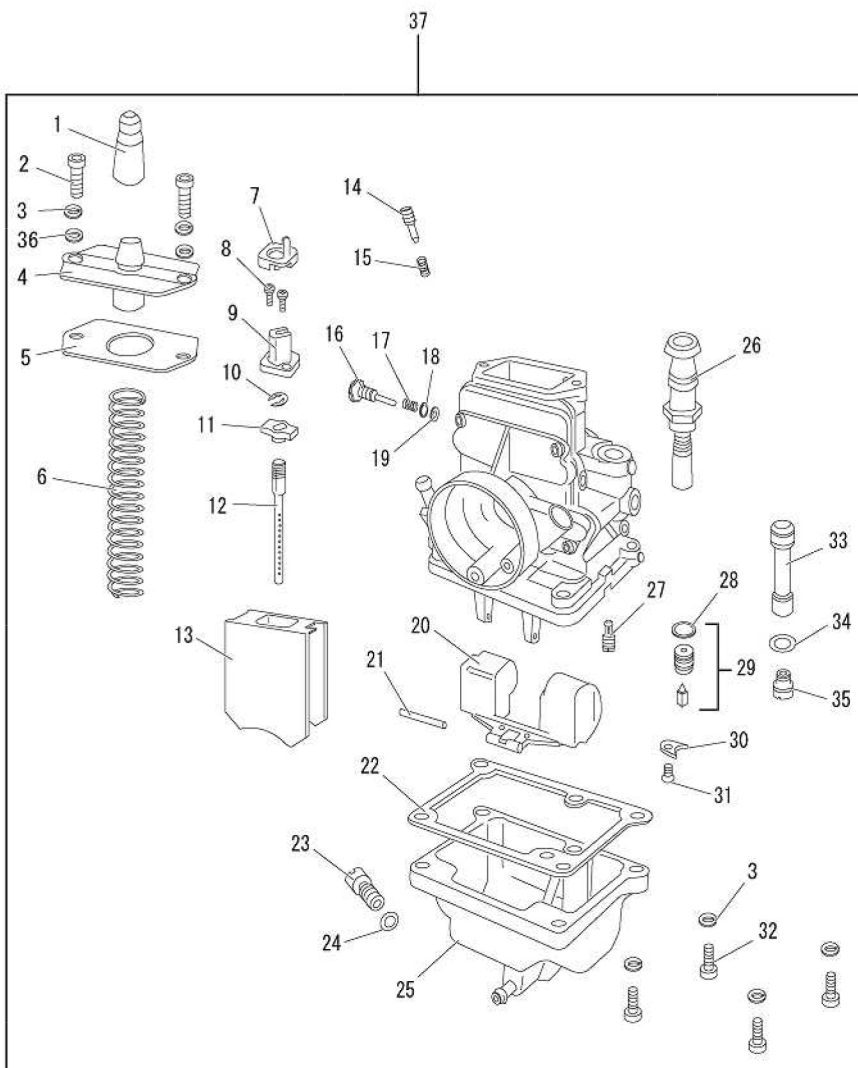

# TM-MJN24 Parts List

見出番号	ヨシムラ品番	ミクニ品番	品名	使用個数					
				MONKEY	Ape100	Ape(50)	XR100 Motard	XR50 Motard	NSF100
1	701-124-0038	VM26/46	キャップ	1	1	1	1	1	1
2	779-000-0096	TMR40/04-1A	ボルト	2	2	2	2	2	2
3	701-026-0010	W4-04-K	スプリングワッシャー	6	6	6	6	6	6
4	701-124-0037	TM24/13	トップキャップ	1	1	1	1	1	1
5	701-124-0036	VM24/785	G/K・トップキャップ	1	1	1	1	1	1
6	701-124-0030	730-11003	スプリング	1	1	1	1	1	1
7	701-124-0039	VM24/791	樹脂リング	1	1	1	1	1	1
8	701-124-0011	CW2=2.608	スクリュー・COMP	2	2	2	2	2	2
9	701-124-0029	VM24/790	コネクタ	1	1	1	1	1	1
10	779-000-0018	TM32/90	Cリング	1	1	1	1	1	1
11	776-000-3000	TM36/125	リング	1	1	1	1	1	1
12	701-124-0007	-	MJN "MA" (MONKEY)	1	-	-	-	-	-
12	776-241-1000	-	MJN "AA" (Ape100, Ape)	-	1	1	-	-	-
12	776-242-1000	-	MJN "AB" (XR100/50 Motard, NSF100)	-	-	-	1	1	1
12	776-243-1000	-	MJN "AF" (ヨシムラヘッド用)	-	-	-	-	-	-
13	701-124-0016	832-30012-2.0	スロットルバルブ	1	1	1	1	1	1
14	701-124-0024	VM20/584	エアスクリュー	1	1	1	1	1	1
15	701-124-0023	M12F/46	スプリング	1	1	1	1	1	1
16	701-124-0035	603-27002	アジャストスクリュー	1	1	1	1	1	1
17	701-124-0034	VM15/112	スプリング・アジャストスクリュー	1	1	1	1	1	1
18	701-124-0033	VM14/87	ワッシャー	1	1	1	1	1	1
19	701-124-0032	VM14/75	Oリング・アジャストスクリュー	1	1	1	1	1	1
20	701-124-0010	VM24/365	フロートアッセンブリ	1	1	1	1	1	1
21	701-124-0018	BV26/22	フロートピン	1	1	1	1	1	1
22	701-124-0002	VM20/492	G/K・フロートチャンバーボディ	1	1	1	1	1	1
23	701-124-0009	VM22/185	ドレンボルト	1	1	1	1	1	1
24	701-124-0008	VM22/184	G/K・ドレンボルト	1	1	1	1	1	1
25	701-124-0003	VM24/793-1A	フロートチャンバーボディ	1	1	1	1	1	1
26	701-124-0042	TM24/01	ブランチアSSY	1	1	1	1	1	1
27	732-012-****	VM22/210-**	パイロットジェット	1	1	1	1	1	1
28	701-124-0043	VM24/559	Oリング	1	1	1	1	1	1
29	701-124-0045	786-35001	ニードルバルブASSY	1	1	1	1	1	1
30	779-000-0053	VM24/560	プレート	1	1	1	1	1	1
31	779-000-0046	C2=0408	スクリュー	1	1	1	1	1	1
32	701-124-0019	TMR40/04-1C	ボルト	4	4	4	4	4	4
33	701-124-0006	784-21020-N-3	ノズルガイド	1	1	1	1	1	1
34	701-124-0004	VM20/169	ワッシャー・MJ	1	1	1	1	1	1
35	731-010-****	N100 604-**	メインジェット	1	1	1	1	1	1
36	701-026-0020	W1-04-K	ワッシャー	2	2	2	2	2	2
37	701-124-0000	-	ボディASSY (FULL COMP. for MONKEY)	1	-	-	-	-	-
37	701-406-0000	-	ボディASSY (FULL COMP. for Ape100, Ape)	-	1	1	-	-	-
37	701-409-0000	-	ボディASSY (FULL COMP. for XR100/50 Motard)	-	-	-	1	1	-
37	701-489-0000	-	ボディASSY (FULL COMP. for NSF100)	-	-	-	-	-	1