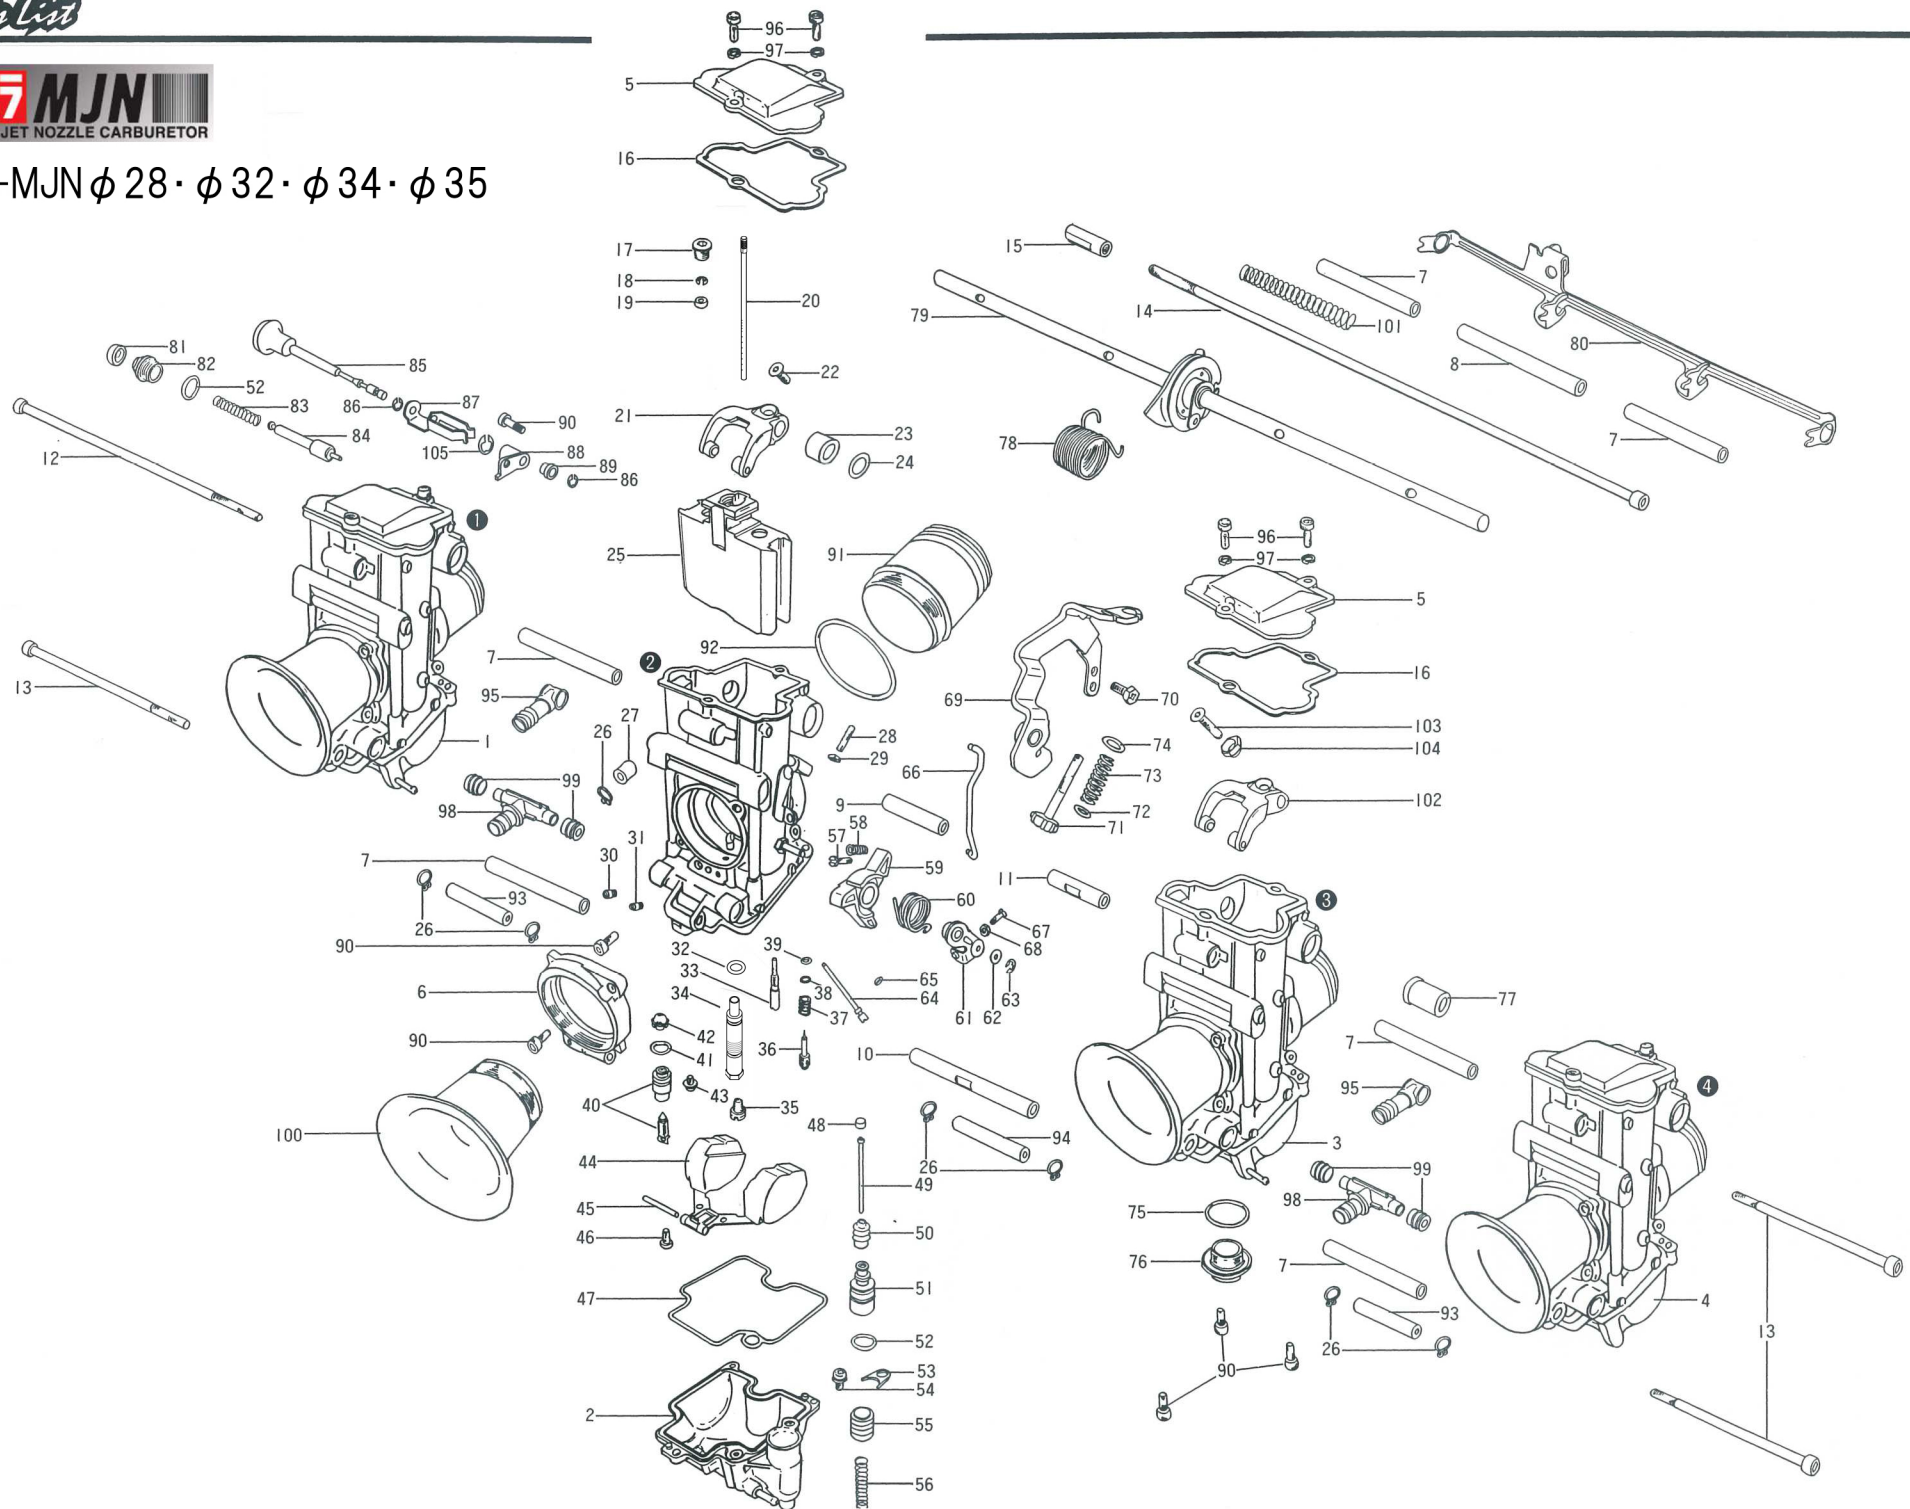

TMR-MJN $\phi 28 \cdot \phi 32 \cdot \phi 34 \cdot \phi 35$

TMR-MJN φ28、φ32、φ34、φ35