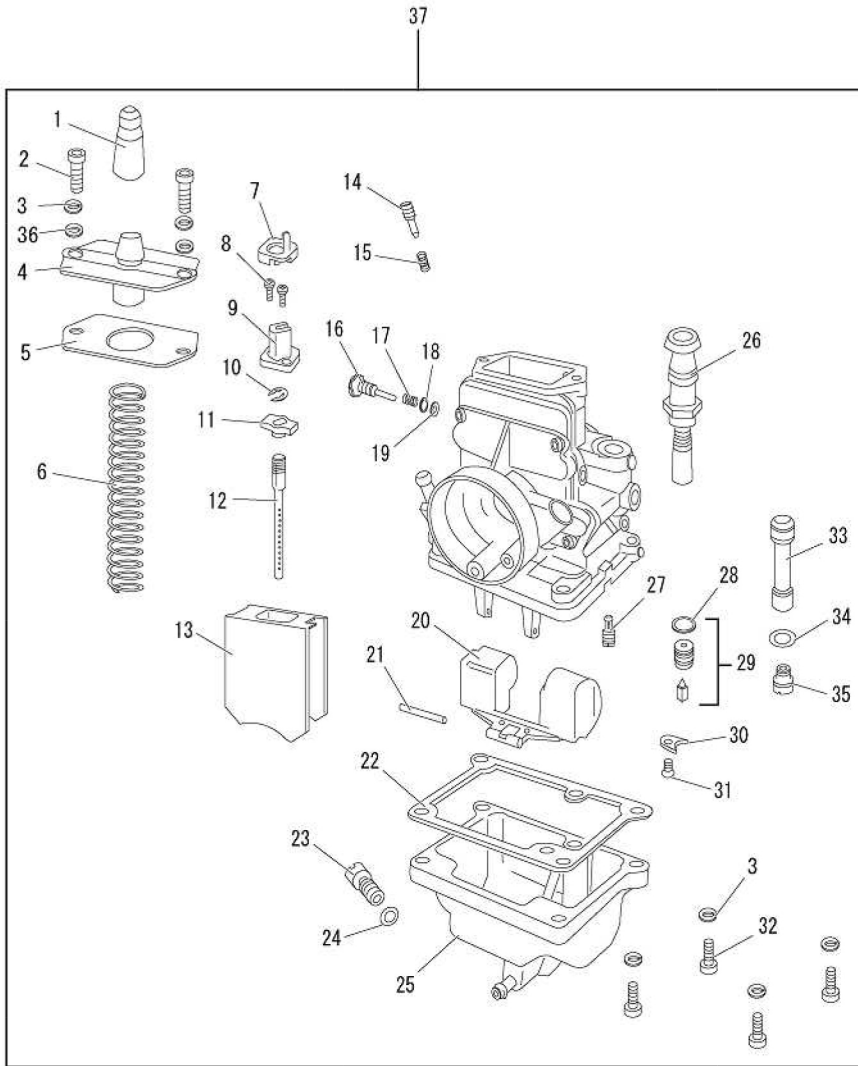

TM-MJN24 Parts List

見出番号	ヨシムラ品番	ミクニ品番	品名	使用個数						本体価格
				MONKEY	Ape100	Ape(50)	XR100 Motard	XR50 Motard	NSF100	
1	701-124-0038	VM26/46	キャップ	1	1	1	1	1	1	¥420
2	779-000-0096	TMR40/04-1A	ボルト	2	2	2	2	2	2	¥100
3	701-026-0010	W4-04-K	スプリングワッシャー	6	6	6	6	6	6	¥60
4	701-124-0037	TM24/13	トップキャップ	1	1	1	1	1	1	¥2,600
5	701-124-0036	VM24/785	G/K・トップキャップ	1	1	1	1	1	1	¥250
6	701-124-0030	730-11003	スプリング	1	1	1	1	1	1	¥400
7	701-124-0039	VM24/791	樹脂リング	1	1	1	1	1	1	¥250
8	701-124-0011	CW2=2.608	スクリュー・COMP	2	2	2	2	2	2	¥150
9	701-124-0029	VM24/790	コネクタ	1	1	1	1	1	1	¥600
10	779-000-0018	TM32/90	Cリング	1	1	1	1	1	1	¥100
11	776-000-3000	TM36/125	リング	1	1	1	1	1	1	¥300
12	701-124-0007	-	MJN "MA" (MONKEY)	1	-	-	-	-	-	¥3,500
12	776-241-1000	-	MJN "AA" (Ape100, Ape)	-	1	1	-	-	-	¥3,500
12	776-242-1000	-	MJN "AB" (XR100/50 Motard, NSF100)	-	-	-	1	1	1	¥3,500
12	776-243-1000	-	MJN "AF" (ヨシムラヘッド用)	-	-	-	-	-	-	¥3,500
13	701-124-0016	832-30012-2.0	スロットルバルブ	1	1	1	1	1	1	¥5,500
14	701-124-0024	VM20/584	エアスクリュー	1	1	1	1	1	1	¥500
15	701-124-0023	M12F/46	スプリング	1	1	1	1	1	1	¥150
16	701-124-0035	603-27002	アジャストスクリュー	1	1	1	1	1	1	¥800
17	701-124-0034	VM15/112	スプリング・アジャストスクリュー	1	1	1	1	1	1	¥200
18	701-124-0033	VM14/87	ワッシャー	1	1	1	1	1	1	¥50
19	701-124-0032	VM14/75	Oリング・アジャストスクリュー	1	1	1	1	1	1	¥50
20	701-124-0010	VM24/365	フロートアッセンブリ	1	1	1	1	1	1	¥1,500
21	701-124-0018	BV26/22	フロートピン	1	1	1	1	1	1	¥100
22	701-124-0002	VM20/492	G/K・フロートチャンバーボディ	1	1	1	1	1	1	¥500
23	701-124-0009	VM22/185	ドレンボルト	1	1	1	1	1	1	¥300
24	701-124-0008	VM22/184	G/K・ドレンボルト	1	1	1	1	1	1	¥50
25	701-124-0003	VM24/793-1A	フロートチャンバーボディ	1	1	1	1	1	1	¥4,000
26	701-124-0042	TM24/01	ブランチアSSY	1	1	1	1	1	1	¥2,000
27	732-012-****	VM22/210-**	パイロットジェット	1	1	1	1	1	1	¥550
28	701-124-0043	VM24/559	Oリング	1	1	1	1	1	1	¥50
29	701-124-0045	786-35001	ニードルバルブASSY	1	1	1	1	1	1	¥1,890
30	779-000-0053	VM24/560	プレート	1	1	1	1	1	1	¥60
31	779-000-0046	C2=0408	スクリュー	1	1	1	1	1	1	¥60
32	701-124-0019	TMR40/04-1C	ボルト	4	4	4	4	4	4	¥300
33	701-124-0006	784-21020-N-3	ノズルガイド	1	1	1	1	1	1	¥1,200
34	701-124-0004	VM20/169	ワッシャー・MJ	1	1	1	1	1	1	¥100
35	731-010-****	N100 604-**	メインジェット	1	1	1	1	1	1	¥500
36	701-026-0020	W1-04-K	ワッシャー	2	2	2	2	2	2	¥60
37	701-124-0000	-	ボディASSY (FULL COMP. for MONKEY)	1	-	-	-	-	-	¥23,000
37	701-406-0000	-	ボディASSY (FULL COMP. for Ape100, Ape)	-	1	1	-	-	-	¥23,000
37	701-409-0000	-	ボディASSY (FULL COMP. for XR100/50 Motard)	-	-	-	1	1	-	¥23,000
37	701-489-0000	-	ボディASSY (FULL COMP. for NSF100)	-	-	-	-	-	1	¥23,000

MJ : #30~#195 (#2.5ステップ) #200~#210 (#5ステップ) #220~#240 (#10ステップ)
※品番: 731-010-**** 番号 例: #105=731-010-1050 (MJは、TMRと共通部品です。)
PJ : #10~#65 (#2.5ステップ) #70~#125 (#5ステップ) #130~#140 (#10ステップ)
※品番: 732-012-**** 番号 例: #27.5=732-012-0275

※価格、品番及び仕様は、予告なく変更する場合があります。
※表示価格は、全て税抜表示となっています。