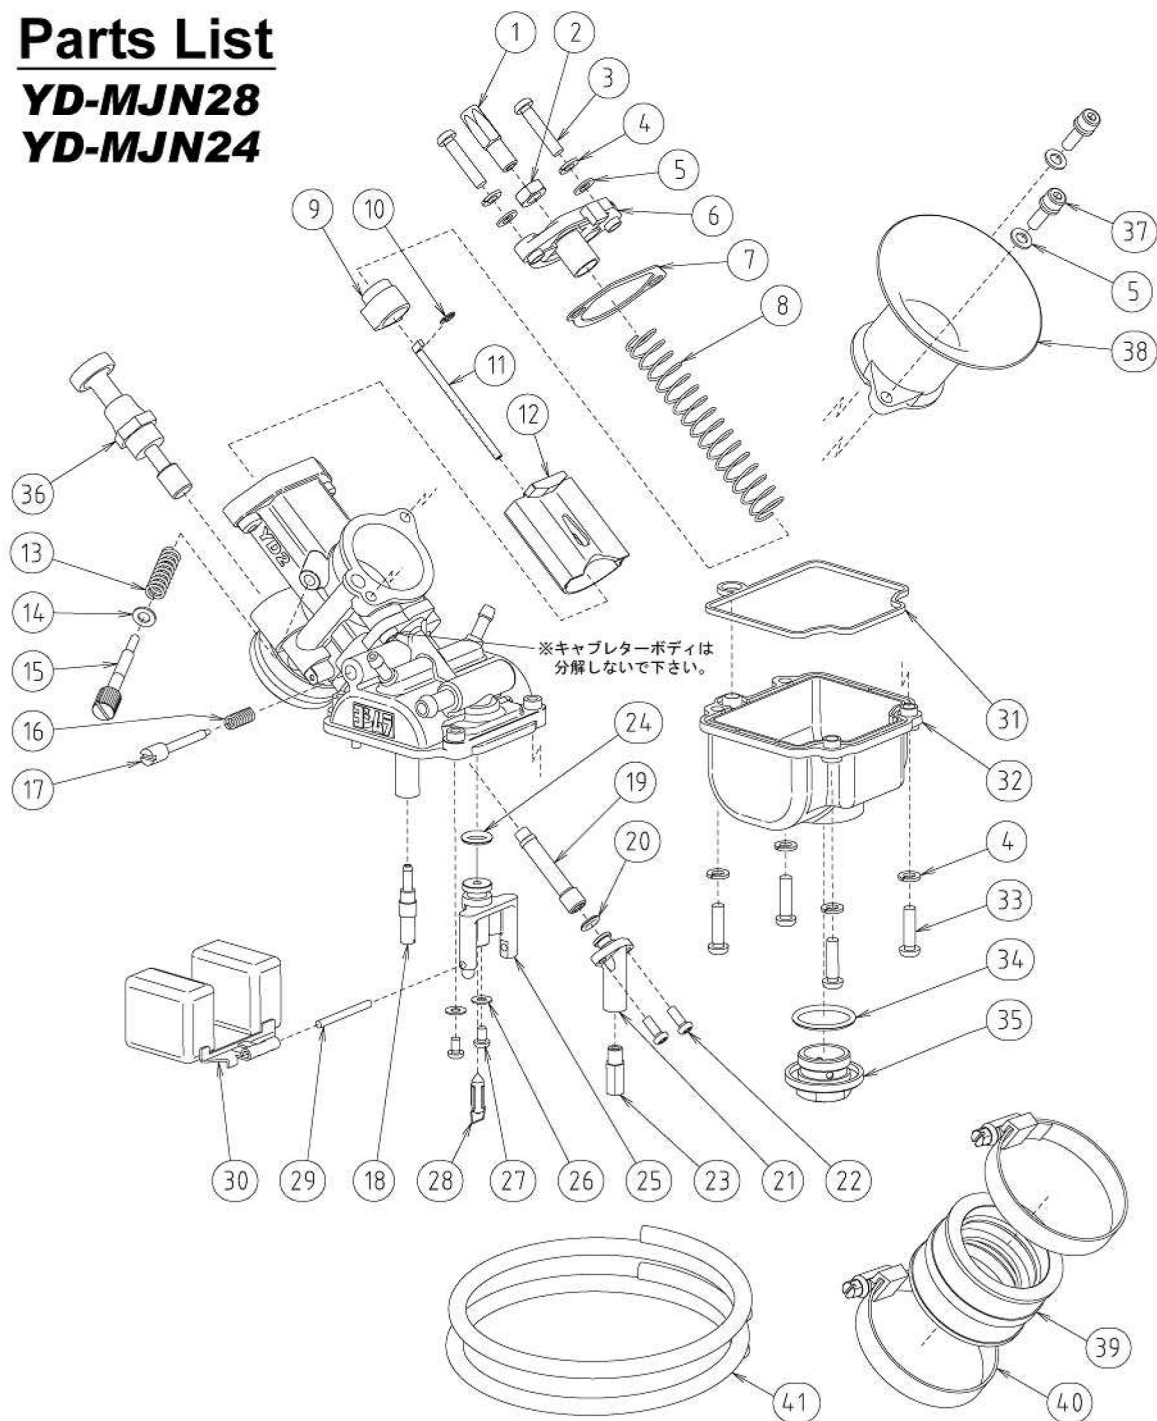

# Parts List

## YD-MJN28

## YD-MJN24

見出 番号	品番	品名	使用個数	
			28	24
1	792-000-0010	ケーブルアジャストスクリュー	1	1
2	792-000-0020	ケーブルアジャストナット	1	1
3	792-008-0030	スクリュー, M4x20	2	-
3	792-004-0030	スクリュー, M4x16	-	2
4	792-000-0040	スプリングワッシャー, M4	6	6
5	792-000-0050	ワッシャー, 4x8x0.8	4	4
6	792-000-0060	トップカバー, レッド	1	1
7	792-000-0070	G/K, トップカバー	1	1
8	792-000-0080	スプリング, バルブ	1	1
9	792-000-0090	ケーブルストッパー	1	1
10	792-000-0100	Eリング	1	1
11	776D281-1000	YD-MJNノズル/B1	1	-
11	776D241-1000	YD-MJNノズル/A1	-	1
12	792-008-0120	スロットバルブ, 28	1	-
12	792-004-0120	スロットバルブ, 24	-	1
13	792-000-0140	スプリング, アイドルアジャストスクリュー	1	1
14	792-000-0160	ワッシャー, 4x11.5x1	1	1
15	792-000-0150	アイドルアジャストスクリュー	1	1
16	792-000-0220	スプリング, エアスクリュー	1	1
17	792-000-0230	エアスクリュー	1	1
18	732-024-0**0	スロージェット	1	1
19	792-000-0250	ノズルガイド	1	1
20	792-000-0260	Oリング, アンクルホルダー	1	1
21	792-000-0270	アンクルホルダー	1	1
22	792-000-0280	スクリュー, M3x8	2	2
23	731-021-***0	メインジェット	1	1
24	792-000-0310	Oリング, フューエルインレット	1	1
25	792-000-0320	フューエルインレット	1	1
26	792-000-0330	ワッシャー, 3x7x0.5	2	2
27	792-000-0340	スクリュー, M3x5	2	2
28	792-000-0350	ニードルバルブ	1	1
29	792-000-0370	フロートピン	1	1
30	792-000-0360	フロート	1	1
31	792-000-0390	G/K, フロートチャンバー	1	1
32	792-000-1400	フロートチャンバーボディアッシー	1	1
33	792-004-0030	スクリュー, M4x16	4	4
34	792-000-0410	Oリング, ドレインボルト	1	1
35	792-000-0420	ドレインボルト	1	1
36	792-000-0430	チョークブランジャーアッシー	1	1
37	792-000-0450	キャップスクリュー, M4x12	2	2
38	792-008-0440	ファンネル L45, D28	1	-
38	792-004-0440	ファンネル L55, D24	-	1
39	792-008-0470	インシュレーター, D28	1	-
39	792-004-0470	インシュレーター, D24	-	1
40	792-000-0480	インシュレータークランプ	2	2
41	792-000-0490	エアベントホース	2	2

※MJ,SJの単品販売はケーヒン製となります。

MJ: #80~#230 [品番: 731-021-\*\*\*0 / 例 #80→731-021-0800]

SJ: #35~#80 [品番: 732-024-0\*\*0 / 例 #35→732-024-0350]