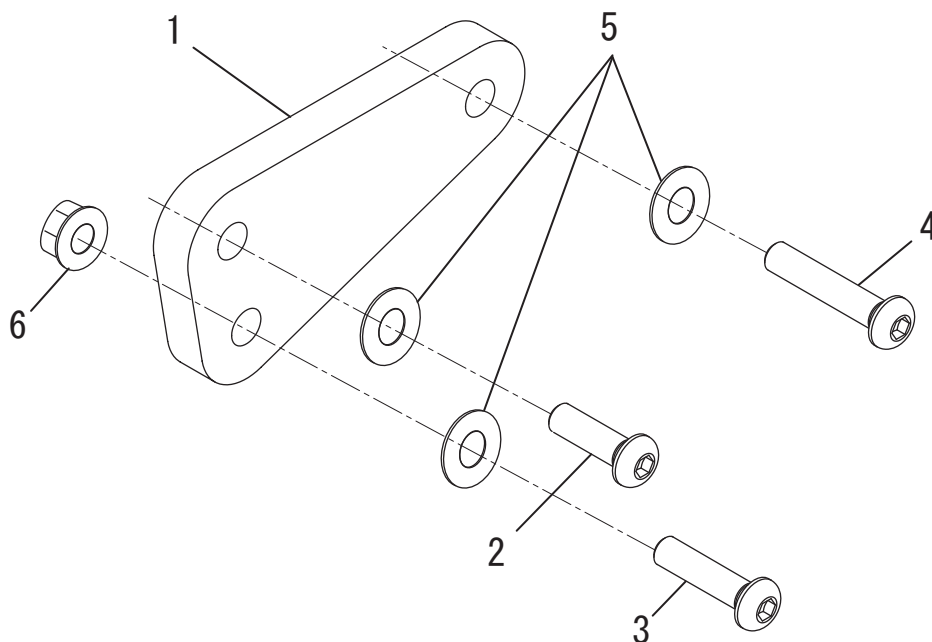

KAWASAKI Z900RS/Z900RS CAFE タンデムステップオフセットステー SET

取扱説明書

- 作業に入る前に必ず取扱説明書を熟読して下さい。
- 作業中は本書を手元に置き、指示に従って作業を進めて下さい。
- 本書は製品を廃棄するまで確実に保管して下さい。

製品情報ページ

- ▲危険** 怠ると怪我につながる注意事項を示してあります。
- △注意** 怠ると部品の損傷等につながる注意事項を示してあります。
- 参考** スムーズに作業を進める上でのポイントや参考となる事項を示してあります。

1. 適応車種及び諸元表

車名	KAWASAKI Z900RS/Z900RS CAFE
車両型式	2BL-ZR900C
品番	194-269-0020

2. セット内容

NO.	品名	数	品番	NO.	品名	数	品番
1	タンデムブラケットステー	1	161-269-0320	4	ボタンボルトM8×45	1	803-208-5045
2	ボタンボルトM8×30	1	803-208-5030	5	ボルト用サラバネM8	3	810-208-0000
3	ボタンボルトM8×35	1	803-208-5035	6	フランジナットM8	1	823-008-1250