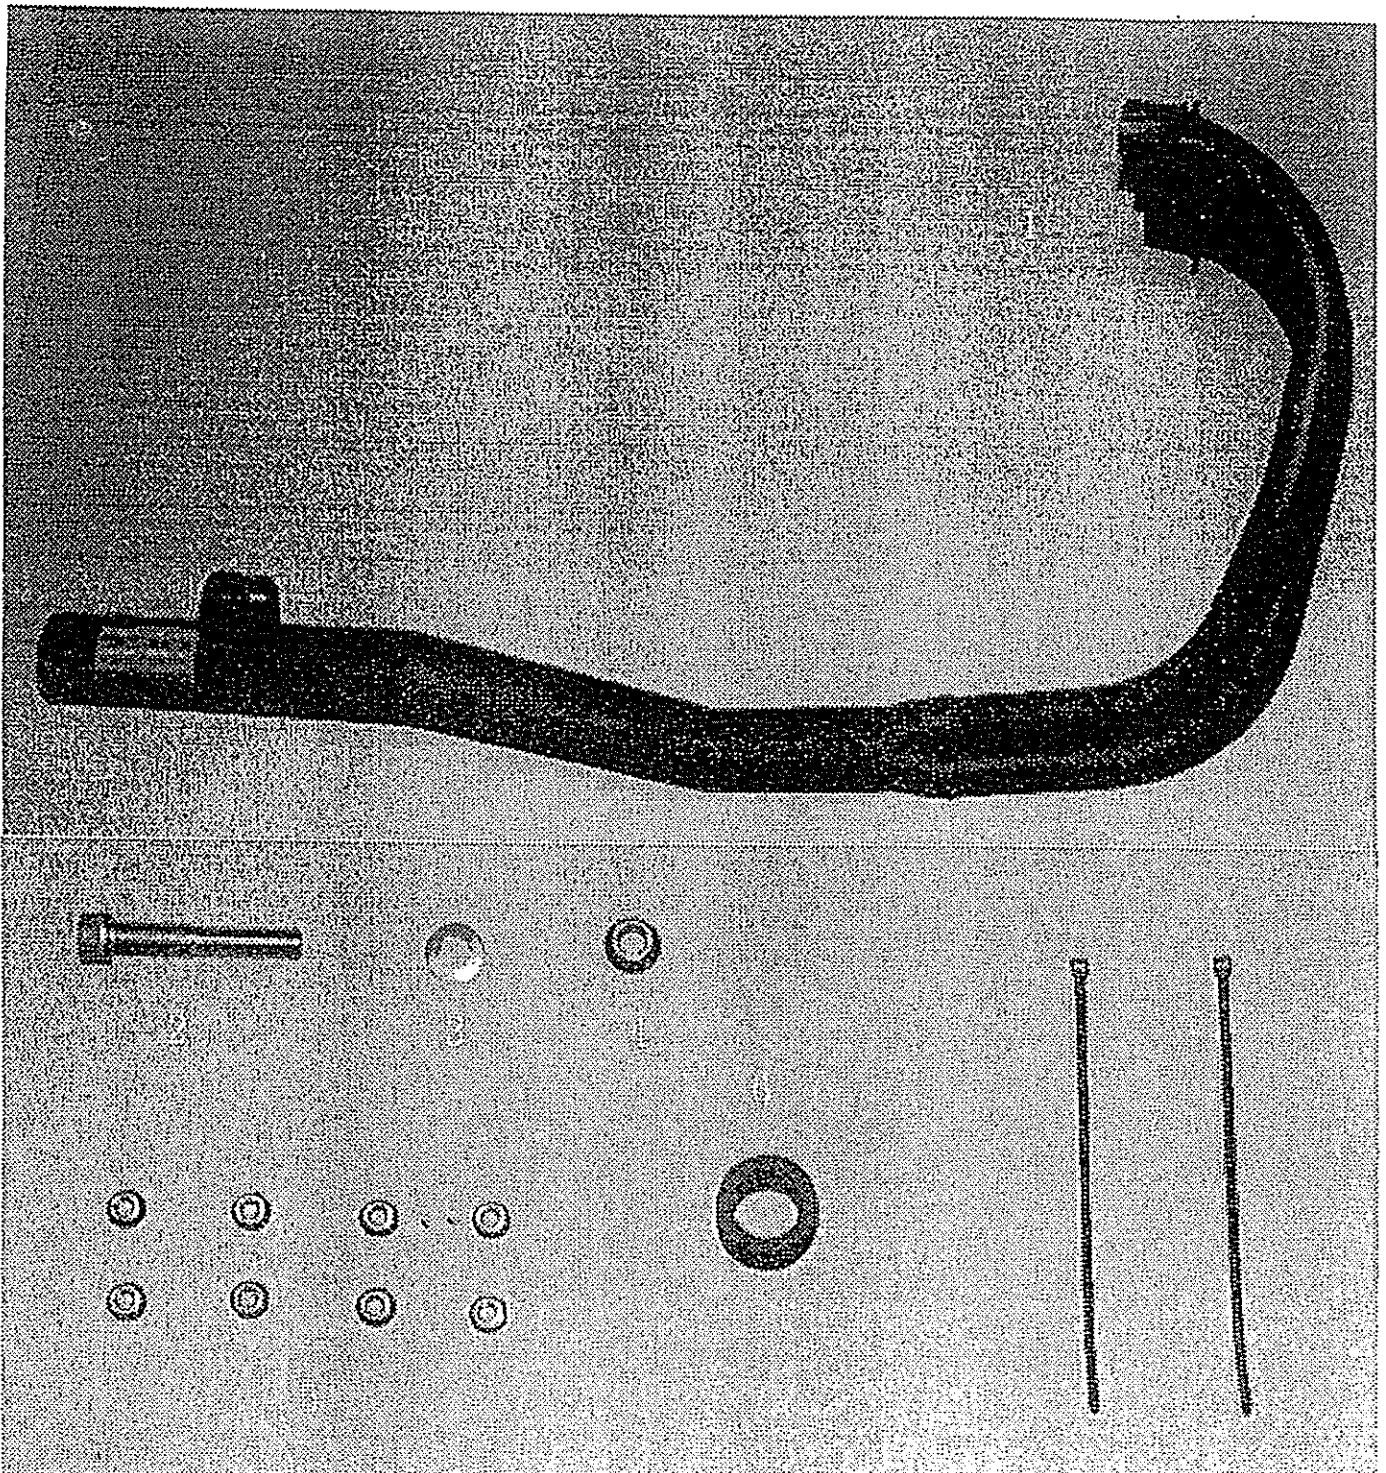

3. S E T 内容

No	品名	数	品番
1	マフラーAssy.	1	140-291-4640
2	キャップボルト M10×60	1	800-210-5060
3	ボルト用皿バネ M10	1	810-210-0000
4	フランジナット M10	1	823-010-1250
5	フランジナット M6	8	823-006-1000
6	サイドスタンドストッパー	1	128-291-3240
7	タイラップ	2	831-002-0150
	エキゾーストガスケット	4	129-291-1000