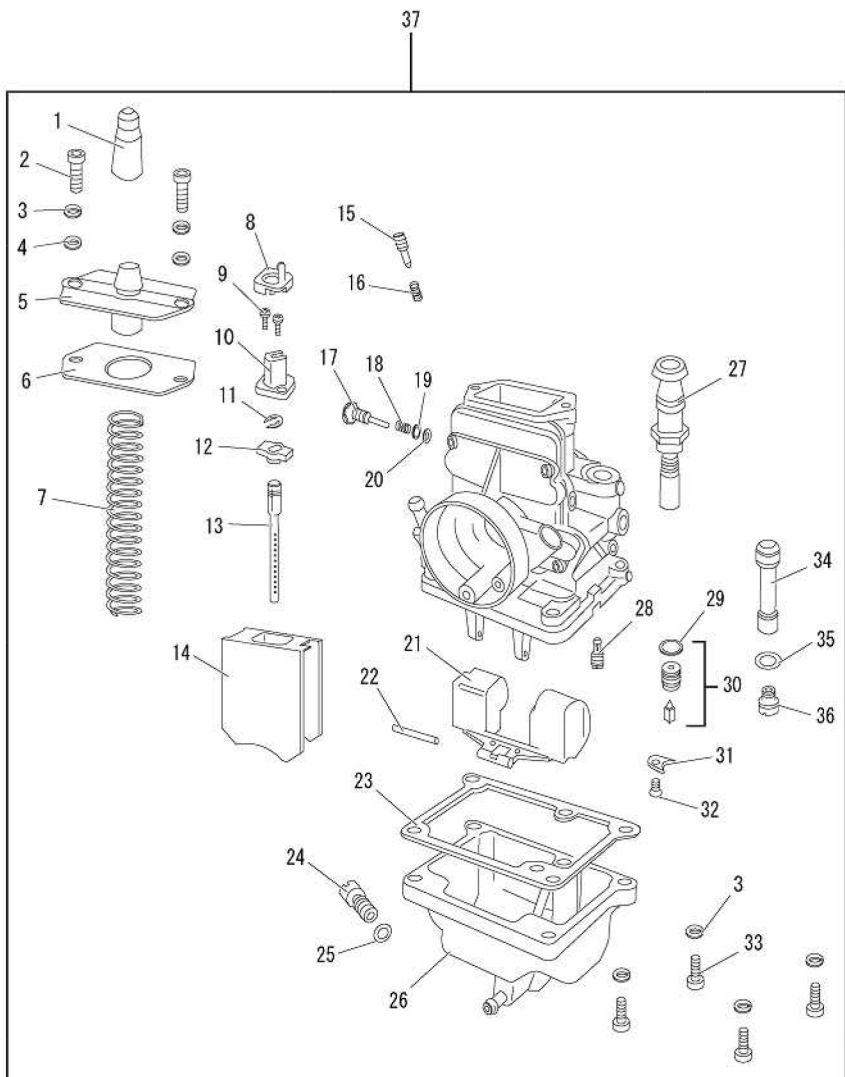

TM-MJN26 Parts List

見出番号	ヨシムラ品番	ミクニ品番	品名	使用個数				本体価格
				MONKEY	Ape100	XR100 Motard	NSF100	
1	701-124-0038	VM26/46	キャップ	1	1	1	1	¥420
2	779-000-0096	TMR40/04-1A	ボルト	2	2	2	2	¥100
3	701-026-0010	W4-04-K	スプリングワッシャー	6	6	6	6	¥60
4	701-026-0020	W1-04-K	ワッシャー	2	2	2	2	¥60
5	701-124-0037	TM24/13	トップキャップ	1	1	1	1	¥2,600
6	701-124-0036	VM24/785	G/K・トップキャップ	1	1	1	1	¥250
7	701-026-0030	730-10042	スプリング	1	1	1	1	¥400
8	701-124-0039	VM24/791	樹脂リング	1	1	1	1	¥250
9	701-124-0011	CW2=2.608	スクリュー・COMP	2	2	2	2	¥150
10	701-124-0029	VM24/790	コネクタ	1	1	1	1	¥600
11	779-000-0018	TM32/90	Gリング	1	1	1	1	¥100
12	776-000-3000	TM36/125	リング	1	1	1	1	¥300
13	776-261-1000	-	MJN "YA" (XR100 Motard, Ape100, NSF100)	-	1	1	1	¥3,500
13	776-262-1000	-	MJN "YM" (MONKEY)	1	-	-	-	¥3,500
14	701-124-0016	832-30012-2.0	スロットルバルブ	1	1	1	1	¥5,500
15	701-124-0024	VM20/584	エアスクリュー	1	1	1	1	¥500
16	701-124-0023	M12F/46	スプリング	1	1	1	1	¥150
17	701-124-0035	603-27002	アジャストスクリュー	1	1	1	1	¥800
18	701-124-0034	VM15/112	スプリング・アジャストスクリュー	1	1	1	1	¥200
19	701-124-0033	VM14/87	ワッシャー	1	1	1	1	¥50
20	701-124-0032	VM14/75	Oリング・アジャストスクリュー	1	1	1	1	¥50
21	701-124-0010	VM24/365	フロートアッセンブリ	1	1	1	1	¥1,500
22	701-124-0018	BV26/22	フロートピン	1	1	1	1	¥100
23	701-124-0002	VM20/492	G/K・フロートチャンバーボディ	1	1	1	1	¥500
24	701-124-0009	VM22/185	ドレンボルト	1	1	1	1	¥300
25	701-124-0008	VM22/184	G/K・ドレンボルト	1	1	1	1	¥50
26	701-124-0003	VM24/793-1A	フロートチャンバーボディ	1	1	1	1	¥4,000
27	701-124-0042	TM24/01	プランジャASSY	1	1	1	1	¥2,000
28	732-012-****	VM22/210-**	パイロットジェット	1	1	1	1	¥550
29	701-124-0043	VM24/559	Oリング	1	1	1	1	¥50
30	701-124-0045	786-35001	ニードルバルブASSY	1	1	1	1	¥1,890
31	779-000-0053	VM24/560	プレート	1	1	1	1	¥60
32	779-000-0046	C2=0408	スクリュー	1	1	1	1	¥60
33	701-124-0019	TMR40/04-1C	ボルト	4	4	4	4	¥300
34	701-026-0040	784-21021	ノズルガイド	1	1	1	1	¥1,200
35	701-124-0004	VM20/169	ワッシャー・MJ	1	1	1	1	¥100
36	731-010-****	N100 604-**	メインジェット	1	1	1	1	¥500
37	701-026-0000	-	ボディASSY (FULL COMP. for XR100 Motard, Ape100, NSF100)	-	1	1	1	¥28,000
37	701-404-1000	-	ボディASSY (FULL COMP. for MONKEY)	1	-	-	-	¥28,000