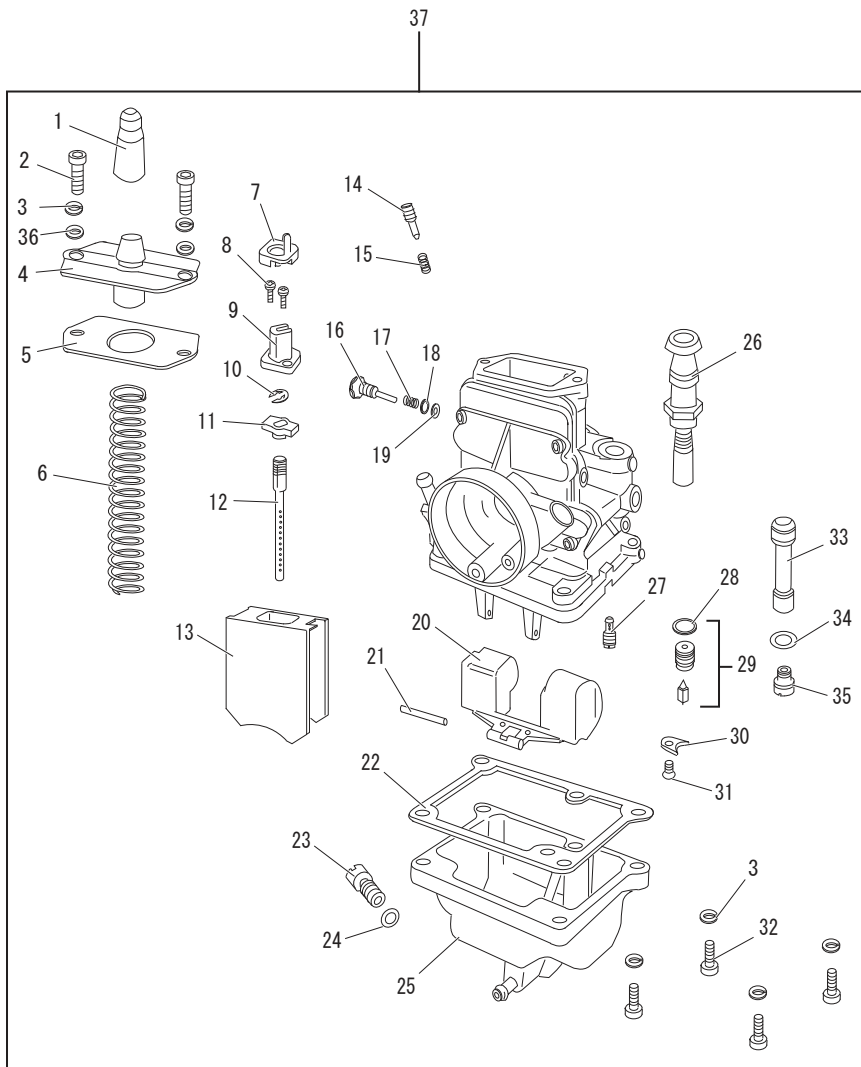

TM-MJN22 Parts List

| 見出番号 | ヨシムラ品番 | ミクニ品番 | 品名 | 使用個数 | | | | | | 本体価格 |
|------|--------------|---------------|---|--------|--------|---------|-----------------|----------------|--------|---------|
| | | | | MONKEY | Ape100 | Ape(50) | XR100 Motard | XR50 Motard | NSF100 | |
| 1 | 701-124-0038 | VM26/46 | キャップ | 1 | 1 | 1 | 1 | 1 | 1 | ¥420 |
| 2 | 779-000-0096 | TMR40/04-1A | ボルト | 2 | 2 | 2 | 2 | 2 | 2 | ¥100 |
| 3 | 701-026-0010 | W4-04-K | スプリングワッシャー | 6 | 6 | 6 | 6 | 6 | 6 | ¥60 |
| 4 | 701-124-0037 | TM24/13 | トップキャップ | 1 | 1 | 1 | 1 | 1 | 1 | ¥2,600 |
| 5 | 701-124-0036 | VM24/785 | G/K・トップキャップ | 1 | 1 | 1 | 1 | 1 | 1 | ¥250 |
| 6 | 701-124-0030 | 730-11003 | スプリング | 1 | 1 | 1 | 1 | 1 | 1 | ¥400 |
| 7 | 701-124-0039 | VM24/791 | 樹脂リング | 1 | 1 | 1 | 1 | 1 | 1 | ¥250 |
| 8 | 701-124-0011 | CW2=2.608 | スクリュー・COMP | 2 | 2 | 2 | 2 | 2 | 2 | ¥150 |
| 9 | 701-124-0029 | VM24/790 | コネクタ | 1 | 1 | 1 | 1 | 1 | 1 | ¥600 |
| 10 | 779-000-0018 | TM32/90 | Cリング | 1 | 1 | 1 | 1 | 1 | 1 | ¥100 |
| 11 | 776-000-3000 | TM36/125 | リング | 1 | 1 | 1 | 1 | 1 | 1 | ¥300 |
| 12 | 701-124-0007 | - | MJN "MA" (24mm MONKEY) | - | - | - | - | - | - | ¥3,500 |
| 12 | 776-221-1000 | - | MJN "MB" (22mm MONKEY) | 1 | - | - | - | - | - | ¥3,500 |
| 12 | 776-241-1000 | - | MJN "AA" (24mm Ape100, Ape) | - | - | - | - | - | - | ¥3,500 |
| 12 | 776-242-1000 | - | MJN "AB" (24mm XR100/50 Motard, NSF100) | - | - | - | - | - | - | ¥3,500 |
| 12 | 776-243-1000 | - | MJN "AF" (24mm ヨシムラヘッド用) | - | - | - | - | - | - | ¥3,500 |
| 12 | 776-222-1000 | - | MJN "AG" (22mm ヨシムラヘッド用) | - | 1 | - | 1 | - | 1 | ¥3,500 |
| 13 | 701-122-0016 | 832-30013-2.0 | スロットルバルブ | 1 | 1 | 1 | 1 | 1 | 1 | ¥5,500 |
| 14 | 701-124-0024 | VM20/584 | エアスクリュー | 1 | 1 | 1 | 1 | 1 | 1 | ¥500 |
| 15 | 701-124-0023 | M12F/46 | スプリング | 1 | 1 | 1 | 1 | 1 | 1 | ¥150 |
| 16 | 701-124-0035 | 603-27002 | アジャストスクリュー | 1 | 1 | 1 | 1 | 1 | 1 | ¥800 |
| 17 | 701-124-0034 | VM15/112 | スプリング・アジャストスクリュー | 1 | 1 | 1 | 1 | 1 | 1 | ¥200 |
| 18 | 701-124-0033 | VM14/87 | ワッシャー | 1 | 1 | 1 | 1 | 1 | 1 | ¥50 |
| 19 | 701-124-0032 | VM14/75 | Oリング・アジャストスクリュー | 1 | 1 | 1 | 1 | 1 | 1 | ¥50 |
| 20 | 701-124-0010 | VM24/365 | フロートアッセンブリ | 1 | 1 | 1 | 1 | 1 | 1 | ¥1,500 |
| 21 | 701-124-0018 | BV26/22 | フロートピン | 1 | 1 | 1 | 1 | 1 | 1 | ¥100 |
| 22 | 701-124-0002 | VM20/492 | G/K・フロートチャンバーボディ | 1 | 1 | 1 | 1 | 1 | 1 | ¥500 |
| 23 | 701-124-0009 | VM22/185 | ドレンボルト | 1 | 1 | 1 | 1 | 1 | 1 | ¥300 |
| 24 | 701-124-0008 | VM22/184 | G/K・ドレンボルト | 1 | 1 | 1 | 1 | 1 | 1 | ¥50 |
| 25 | 701-124-0003 | VM24/793-1A | フロートチャンバーボディ | 1 | 1 | 1 | 1 | 1 | 1 | ¥4,000 |
| 26 | 701-124-0042 | TM24/01 | プランジャASSY | 1 | 1 | 1 | 1 | 1 | 1 | ¥2,000 |
| 27 | 732-012-**** | VM22/210-** | パイロットジェット | 1 | 1 | 1 | 1 | 1 | 1 | ¥550 |
| 28 | 701-124-0043 | VM24/559 | Oリング | 1 | 1 | 1 | 1 | 1 | 1 | ¥50 |
| 29 | 701-124-0045 | 786-35001 | ニードルバルブASSY | 1 | 1 | 1 | 1 | 1 | 1 | ¥1,890 |
| 30 | 779-000-0053 | VM24/560 | プレート | 1 | 1 | 1 | 1 | 1 | 1 | ¥60 |
| 31 | 779-000-0046 | C2=0408 | スクリュー | 1 | 1 | 1 | 1 | 1 | 1 | ¥60 |
| 32 | 701-124-0019 | TMR40/04-1C | ボルト | 4 | 4 | 4 | 4 | 4 | 4 | ¥300 |
| 33 | 701-124-0006 | 784-21020-N-3 | ノズルガイド | 1 | 1 | 1 | 1 | 1 | 1 | ¥1,200 |
| 34 | 701-124-0004 | VM20/169 | ワッシャー・MJ | 1 | 1 | 1 | 1 | 1 | 1 | ¥100 |
| 35 | 731-010-**** | N100 604-** | メインジェット | 1 | 1 | 1 | 1 | 1 | 1 | ¥500 |
| 36 | 701-026-0020 | W1-04-K | ワッシャー | 2 | 2 | 2 | 2 | 2 | 2 | ¥60 |
| 37 | 701-404-2200 | - | ボディASSY (FULL COMP. for MONKEY) | 1 | - | - | - | - | - | ¥29,000 |
| 37 | 701-409-2200 | - | ボディASSY (FULL COMP. for XR100M) | - | - | - | 1 | - | - | ¥29,000 |
| 37 | 701-406-2200 | - | ボディASSY (FULL COMP. for Ape100) | - | 1 | - | - | - | - | ¥29,000 |
| 37 | 701-489-2200 | - | ボディASSY (FULL COMP. for NSF100) | - | - | - | - | - | 1 | ¥29,000 |